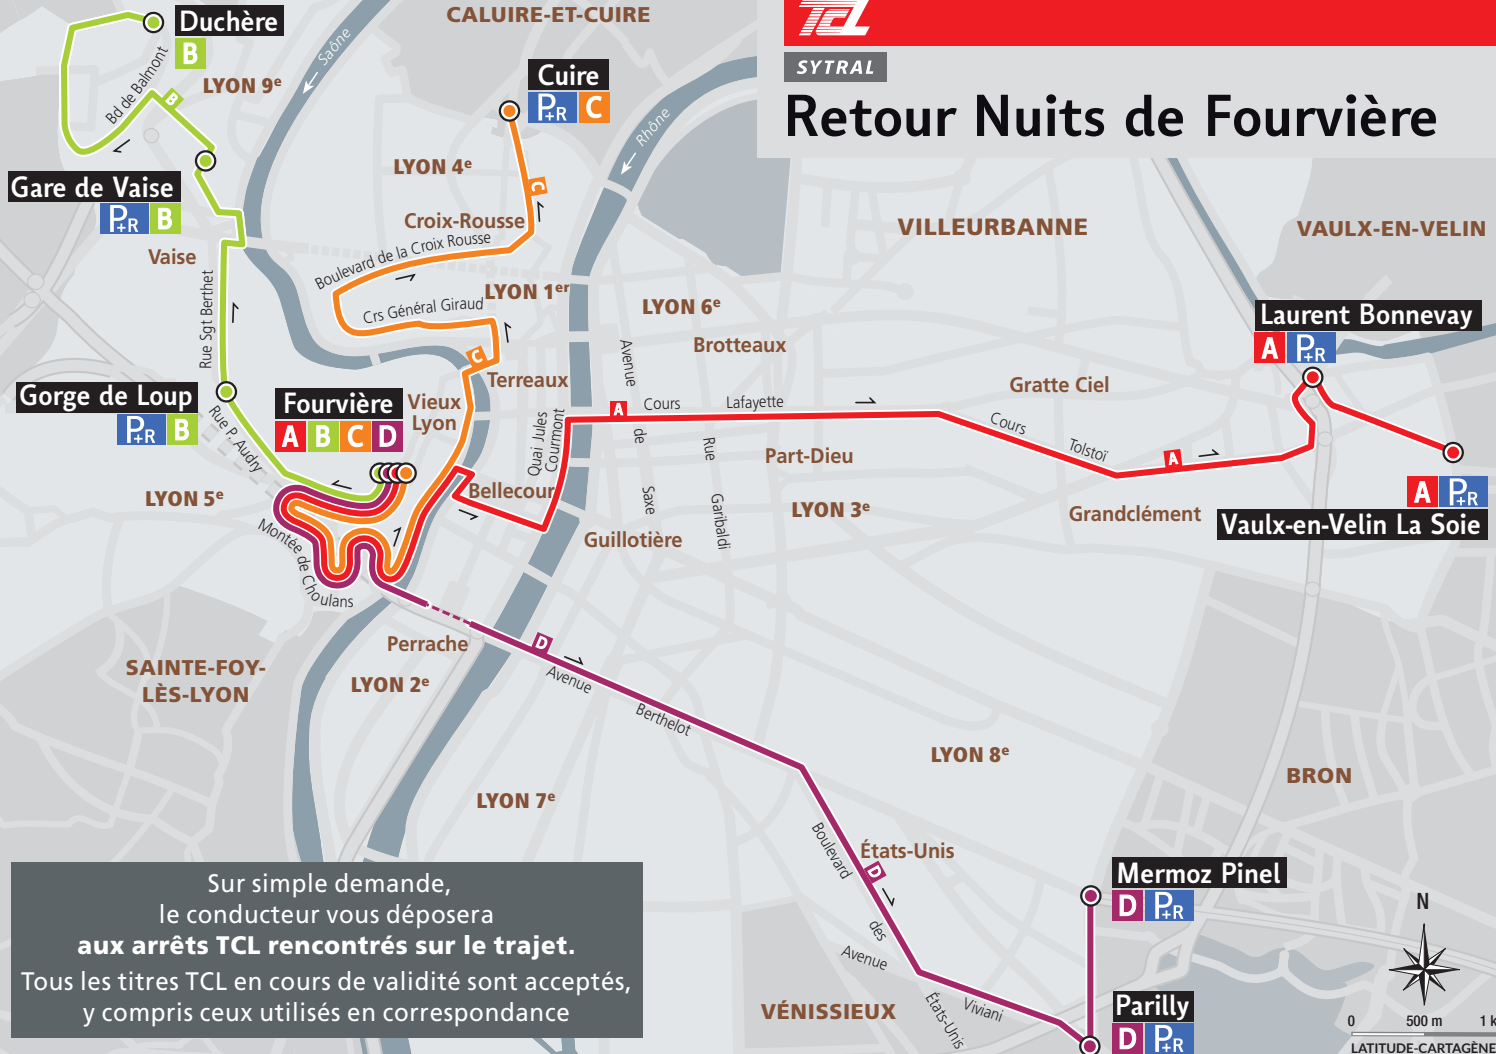

SYTRAL

Retour Nuits de Fourvière

Sur simple demande,
le conducteur vous déposera
aux arrêts TCL rencontrés sur le trajet.
Tous les titres TCL en cours de validité sont acceptés,
y compris ceux utilisés en correspondance