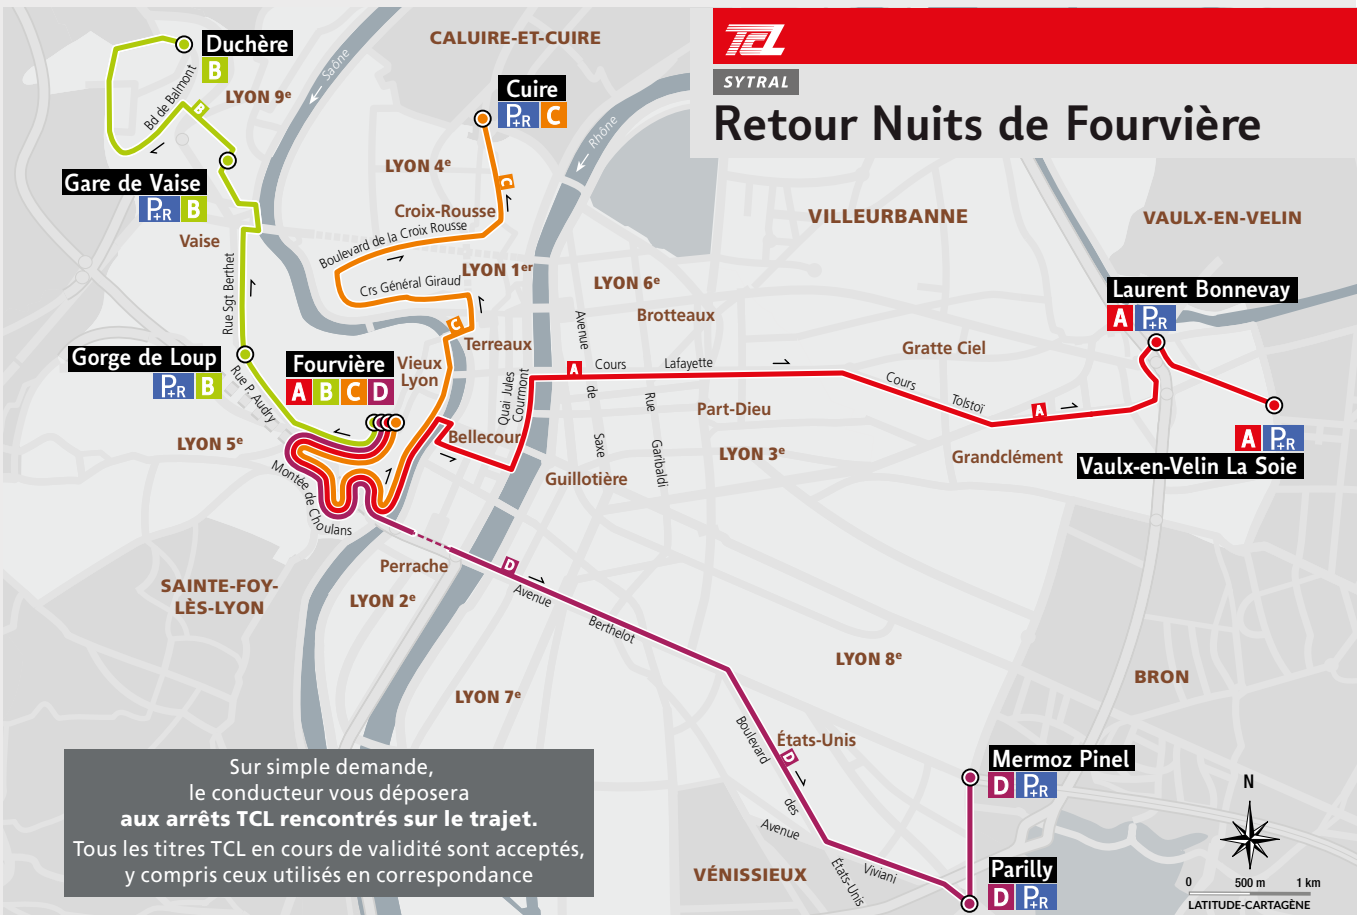

**TCL**

Les soirs de spectacle, l'usage des voitures est déconseillé à Fourvière qui offre peu de places de stationnement et une circulation réduite pour des raisons de sécurité.

**SYTRAL**

# UNE FIN DE SOIRÉE RÉUSSIE AVEC SYTRAL / TCL !

Sur simple demande,  
le conducteur vous déposera  
**aux arrêts TCL rencontrés sur le trajet.**  
Tous les titres TCL en cours de validité sont acceptés,  
y compris ceux utilisés en correspondance